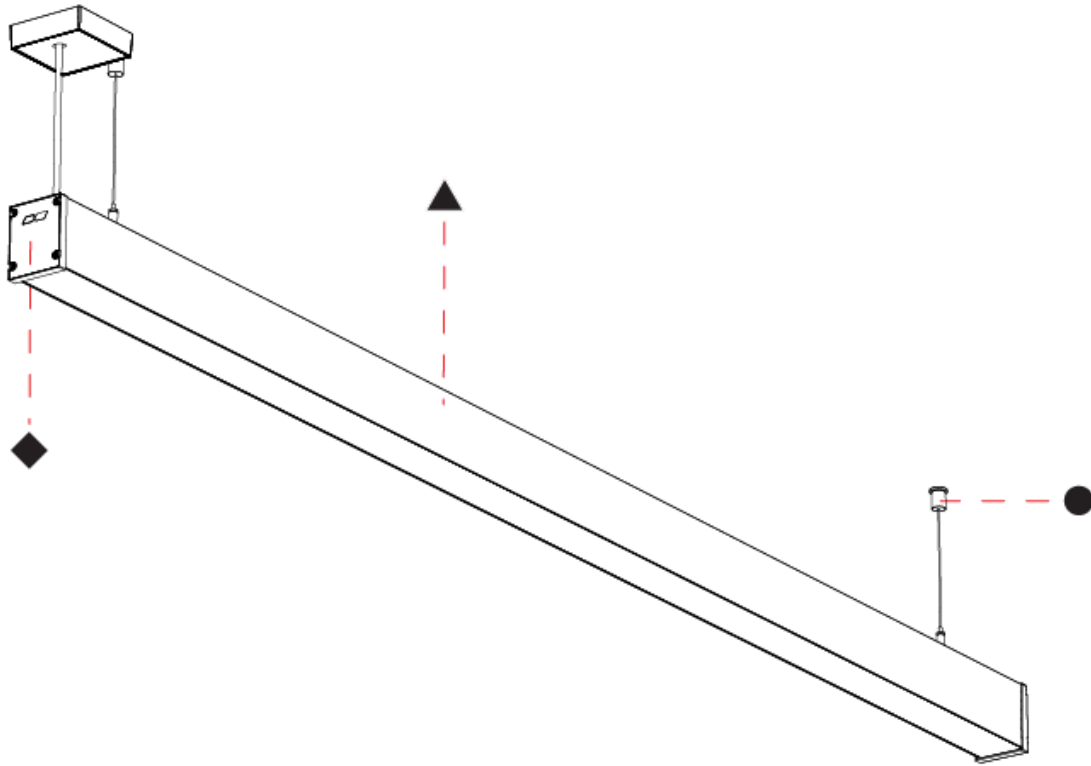

SLIDER STRAIGHT IP54 SUSPENSION

A300940-

PROJECT _____

TYPE _____

SPECIFIER _____

QUANTITY _____

DATE _____

A